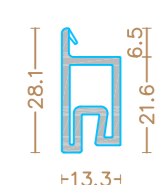

## VERTICAL OPENING

E99401-06  
L 4000 mm

E99412-05  
L 3000 m

E99407-06  
E99407-07  
L 3000 m

99 2813PG-62

99 2828PG-62

99 7916PL-62

99 8933PL-62